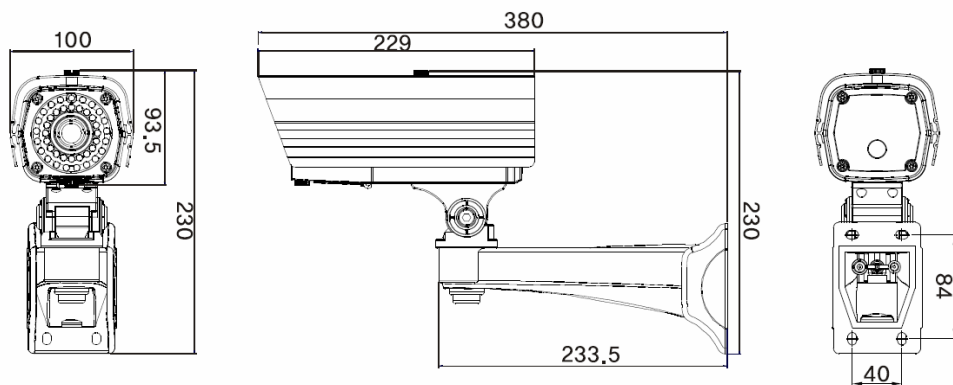

仕様

型番	SK-P400X
撮像素子	1/3 インチ COLOR SONY EXview HAD CCD
走査方式	2:1インターレス
有効画素数	768 (H) × 494 (V) 38 万画素
水平解像度	480TV 本
最低被写体照度	カラーモード 0.01ルクス / 白黒モード 0ルクス
S/N比	45db 以上 (AGC OFF)
ビデオ出力	1.0Vp-p, 75 Ω
IR LED	40LEDs
逆光補正、AGC、フリッカー	ON/OFF 切り替え
同期方式	内部同期
電子シャッター	1/60 (1/50) ~ 1/100,000 Sec
付属レンズ	ハーフフォーカル DCオートアイリス, f=3.8~9.5mm, F=1.2
電源	DC12V
消費電力	LEDs On 900mA/Fan + LEDs On 900mA
使用温度範囲	-10°C ~ +50°C
湿度	90% (但し、結露しないこと)
寸法	100 (W) × 94 (H) × 224 (D) mm
重量	2.7kg

DIMENSION(サイズ)

2008.01.10

エイアイエス株式会社

〒106-0032 東京都港区六本木 1-4-30
六本木 25 森ビル

TEL 03-5545-1771 FAX 03-5545-1772
<http://www.asis.co.jp/business/dvr>