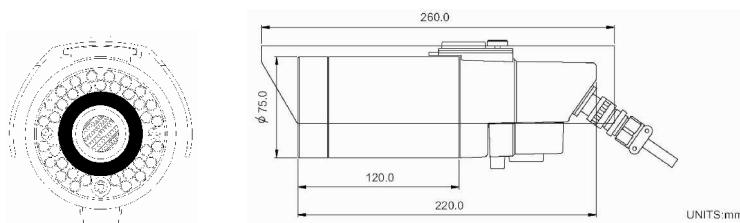

仕様

型番	MWC-4241XXSB
撮像素子	1/3 インチ SONY New Structure CCD
走査方式	2:1 インターレス 525Lines/60Fields 30Frames/sec
有効画素数	768(H) × 494(V) 38 万画素
水平解像度	480TV 本
最低被写体照度	カラーモード 0.1ルクス F1.0 / 白黒モード 0ルクス
S/N比	48dB 以上 (AGC OFF)
ビデオ出力	1.0Vp-p, 75 Ω, VBS
IR LED	850nm、36LEDs
絞り調整	Direct Drive 又はビデオ調整
逆光補正	ON/OFF 切り替え
同期方式	内部同期
電子シャッター	1/60 ~ 1/100,000 Sec
付属レンズ	パリアフォーカル DCオートアイリス, f=3.0 ~ 8.5mm
電源	DC12V
消費電力	Normal 230mA/2.8W Fan On 310mA/3.8W LEDs On 390mA/4.7W Fan + LEDs On 470mA/5.7W
使用温度範囲	-10 ~ +50
湿度	90% (但し、結露しないこと)
寸法	75 (W) × 95 (H) × 260 (D) mm
重量	1.25kg

寸法