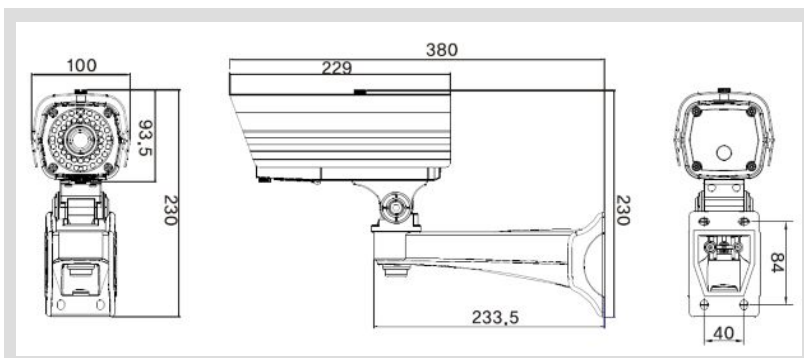

サイズ

エイアイエス株式会社

〒106-0032

東京都港区六本木3-15-5

TEL: 03-5545-1771

FAX: 03-5545-1772

<http://www.asis.co.jp>