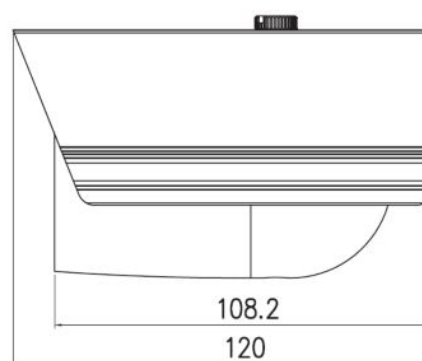

仕様

型 番	SK-P600X
撮像素子	1/3 インチ COLOR SONY Exview HAD CCD
走査方式	2:1 インターレス 520Lines/60Fields 30Frames/sec
有効画素数	768 (H) × 494 (V) 38 万画素
水平解像度	480TV 本
最低被写体照度	カラー : 0.01 Lux
S/N比	45db 以上 (AGC OFF)
ビデオ出力	1.0Vp-p, 75Ω
IR LED	30LEDs
絞り調整	Direct Drive 又はビデオ調整
同期方式	内部同期
電子シャッター	1/60 (1/50) ~ 1/100,000 Sec
付属レンズ	f=6.0mm
電 源	DC12V±10%
消費電力	Max. 450mA (LEDs On)
使用温度範囲	-10°C ~ +50°C
湿 度	90% (但し、結露しないこと)
寸 法	76 (W) × 74.8 (H) × 120 (D) mm (カバー含む) 63 (W) × 63 (H) × 106 (D) mm (本体)
重 量	0.4kg

DIMENSION (サイズ)

エイアイエス株式会社

〒106-0032 東京都港区六本木 1-4-30

六本木 25 森ビル

TEL 03-5545-1771 FAX 03-5545-1772

<http://www.asis.co.jp/business/dvr>