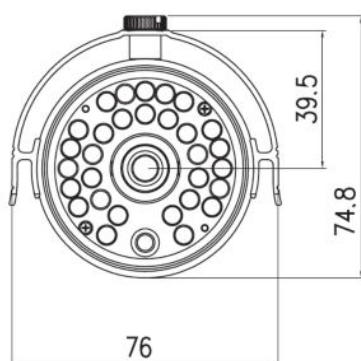

仕様

型 番	SK-P600X
撮像素子	1/3 インチ COLOR SONY Exview HAD CCD
走査方式	2:1 インターレス 520Lines/60Fields 30Frames/sec
有効画素数	768 (H) × 494 (V) 38 万画素
水平解像度	480TV 本
最低被写体照度	カラー : 0.01 Lux
S/N比	45db 以上 (AGC OFF)
ビデオ出力	1.0Vp-p, 75Ω
IR LED	30LEDs
絞り調整	Direct Drive 又はビデオ調整
同期方式	内部同期
電子シャッター	1/60 (1/50) ~ 1/100,000 Sec
付属レンズ	f=6.0mm
電 源	DC12V±10%
消費電力	Max. 450mA (LEDs On)
使用温度範囲	-10°C ~ +50°C
湿 度	90% (但し、結露しないこと)
寸 法	76 (W) × 74.8 (H) × 120 (D) mm (カバー含む) 63 (W) × 63 (H) × 106 (D) mm (本体)
重 量	0.4kg

DIMENSION (サイズ)

エイアイエス株式会社

〒106-0032 東京都港区六本木 1-4-30

六本木 25 森ビル

TEL 03-5545-1771 FAX 03-5545-1772

<http://www.asis.co.jp/business/dvr>